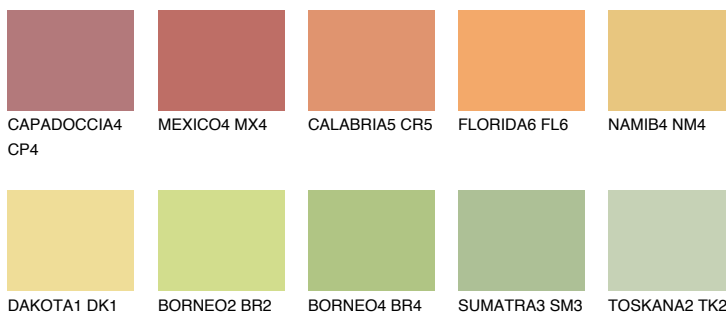

**CRETE6 CT6**53% **TSR** 51%**Doplnkové farby****ODTIENE CON****Odtiene Intense**

Viac informácií o omietkach a náteroch nájdete na
www.ceresit.sk

*Prezentované farby sú súčasťou aktuálnej palety fasádnych omietok a náterov Ceresit. Berte prosím na vedomie, že sa farby v originálnej podobe môžu líšiť od farieb zobrazených na monitore. Elektronická a tlačaná podoba vzorkovníka nie je považovaná za plne spoľahlivú prezentáciu. Odporúčame preto vybrané farby porovnať so skutočnými vzorkovníkmi.