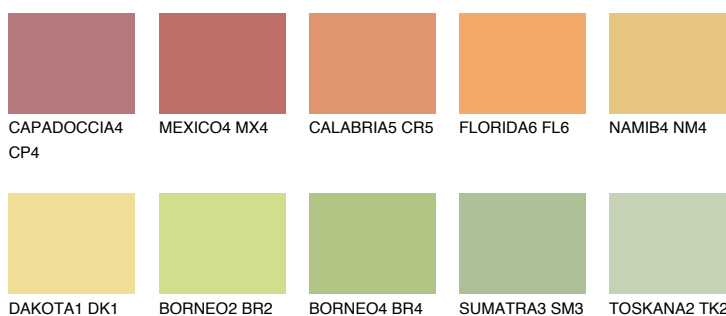

**CRETE6 CT6**53% **TSR** 51%**Doplňkové farby****ODTIENE CON****Odtiene Intense**

Viac informácií o omietkach a náteroch nájdete na
www.ceresit.sk

*Prezentované farby sú súčasťou aktuálnej palety fasádnych omietok a náterov Ceresit. Berte prosím na vedomie, že sa farby v originálnej podobe môžu líšiť od farieb zobrazených na monitore. Elektronická a tlačaná podoba vzorkovníka nie je považovaná za plne spoľahlivú prezentáciu. Odporúčame preto vybrané farby porovnať so skutočnými vzorkovníkmi.