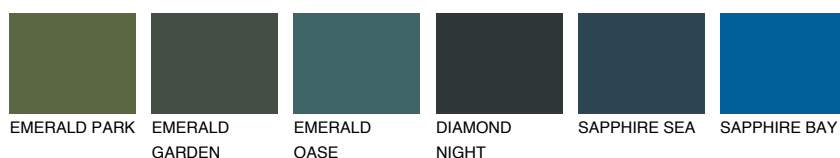

CALIFORNIA1 CF176% **TSR** 70%**Doplnkové farby****ODTIENE CON****Odtiene Intense**

Viac informácií o omietkach a náteroch nájdete na
www.ceresit.sk

*Prezentované farby sú súčasťou aktuálnej palety fasádnych omietok a náterov Ceresit. Berte prosím na vedomie, že sa farby v originálnej podobe môžu líšiť od farieb zobrazených na monitore. Elektronická a tlačaná podoba vzorkovníka nie je považovaná za plne spoľahlivú prezentáciu. Odporúčame preto vybrané farby porovnať so skutočnými vzorkovníkmi.