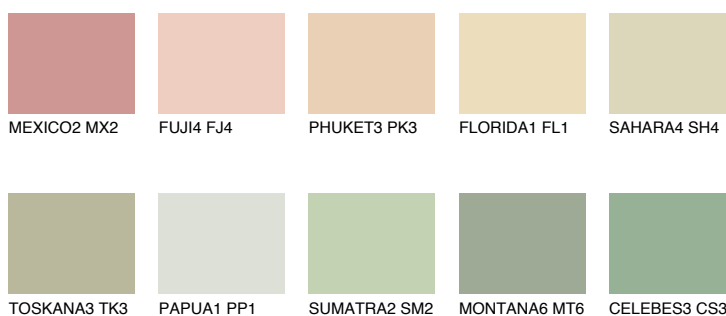

CALIFORNIA1 CF176% **TSR** 70%**Doplnkové farby****ODTIENE CON****Odtiene Intense**

Viac informácií o omietkach a náteroch nájdete na
www.ceresit.sk

*Prezentované farby sú súčasťou aktuálnej palety fasádnych omietok a náterov Ceresit. Berte prosím na vedomie, že sa farby v originálnej podobe môžu líšiť od farieb zobrazených na monitore. Elektronická a tlačaná podoba vzorkovníka nie je považovaná za plne spoľahlivú prezentáciu. Odporúčame preto vybrané farby porovnať so skutočnými vzorkovníkmi.