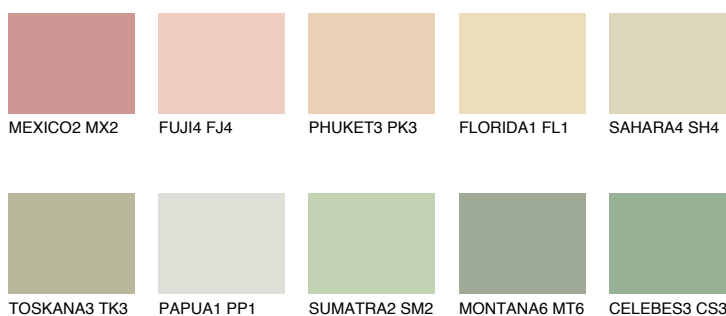

CALIFORNIA1 CF1

76% **TSR** 70%

Doplnkové farby

ODTIENE CON

Odtiene Intense

Viac informácií o omietkach a náteroch nájdete na
www.ceresit.sk

*Prezentované farby sú súčasťou aktuálnej palety fasádnych omietok a náterov Ceresit. Berte prosím na vedomie, že sa farby v originálnej podobe môžu líšiť od farieb zobrazených na monitore. Elektronická a tlačaná podoba vzorkovníka nie je považovaná za plne spoľahlivú prezentáciu. Odporúčame preto vybrané farby porovnať so skutočnými vzorkovníkmi.