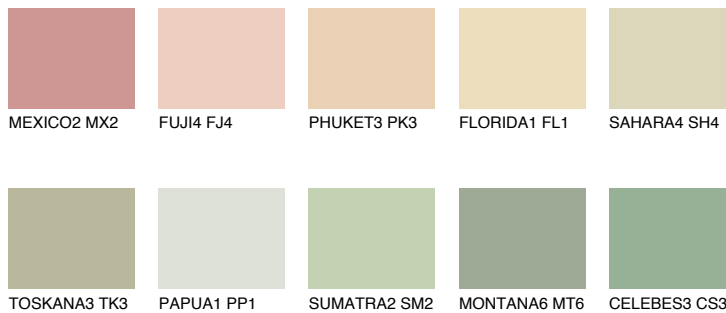

**CALIFORNIA1 CF1**76% **TSR** 70%**Doplnkové farby****ODTIENE CON****Odtiene Intense**

Viac informácií o omietkach a náteroch nájdete na  
[www.ceresit.sk](http://www.ceresit.sk)

\*Prezentované farby sú súčasťou aktuálnej palety fasádnych omietok a náterov Ceresit. Berte prosím na vedomie, že sa farby v originálnej podobe môžu líšiť od farieb zobrazených na monitore. Elektronická a tlačaná podoba vzorkovníka nie je považovaná za plne spoľahlivú prezentáciu. Odporúčame preto vybrané farby porovnať so skutočnými vzorkovníkmi.