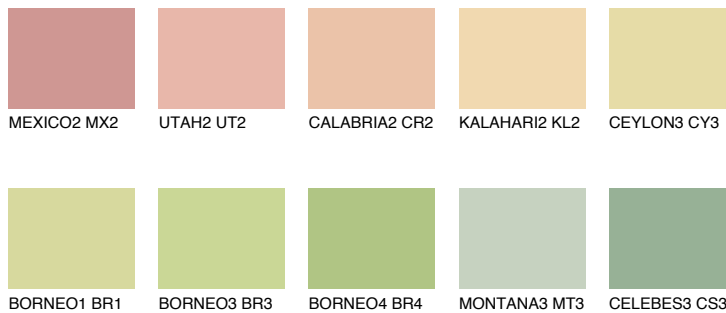


**CALIFORNIA2 CF2**75% **TSR** 68%**Doplnkové farby****ODTIENE CON****Odtiene Intense**

Viac informácií o omietkach a náteroch nájdete na
www.ceresit.sk

*Prezentované farby sú súčasťou aktuálnej palety fasádnych omietok a náterov Ceresit. Berte prosím na vedomie, že sa farby v originálnej podobe môžu líšiť od farieb zobrazených na monitore. Elektronická a tlačaná podoba vzorkovníka nie je považovaná za plne spoľahlivú prezentáciu. Odporúčame preto vybrané farby porovnať so skutočnými vzorkovníkmi.