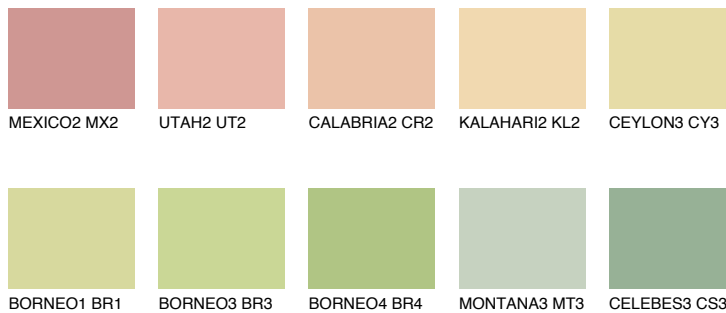


**CALIFORNIA2 CF2**75% **TSR** 68%**Doplnkové farby****ODTIENE CON****Odtiene Intense**

Viac informácií o omietkach a náteroch nájdete na  
[www.ceresit.sk](http://www.ceresit.sk)

\*Prezentované farby sú súčasťou aktuálnej palety fasádnych omietok a náterov Ceresit. Berte prosím na vedomie, že sa farby v originálnej podobe môžu líšiť od farieb zobrazených na monitore. Elektronická a tlačaná podoba vzorkovníka nie je považovaná za plne spoľahlivú prezentáciu. Odporúčame preto vybrané farby porovnať so skutočnými vzorkovníkmi.