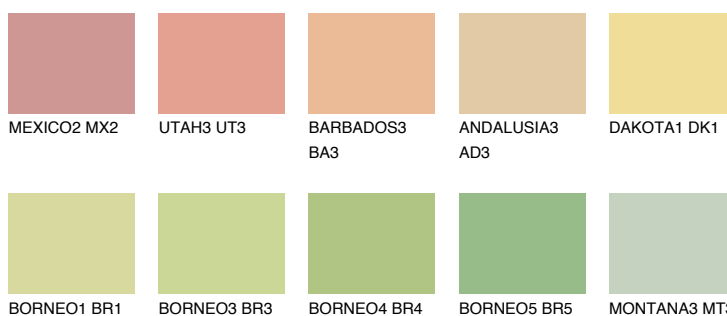

**CALIFORNIA3 CF3**73% **TSR** 68%**Doplnkové farby****ODTIENE CON****Odtiene Intense**

Viac informácií o omietkach a náteroch nájdete na
www.ceresit.sk