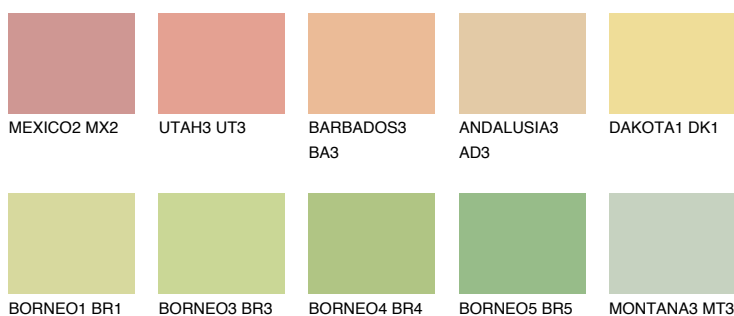

CALIFORNIA3 CF3

73% TSR 68%

Doplnkové farby

ODTIENE CON

Odtiene Intense

Viac informácií o omietkach a náteroch nájdete na
www.ceresit.sk

*Prezentované farby sú súčasťou aktuálnej palety fasádnych omietok a náterov Ceresit. Berte prosím na vedomie, že sa farby v originálnej podobe môžu líšiť od farieb zobrazených na monitore. Elektronická a tlačaná podoba vzorkovníka nie je považovaná za plne spoľahlivú prezentáciu. Odporúčame preto vybrané farby porovnať so skutočnými vzorkovníkmi.