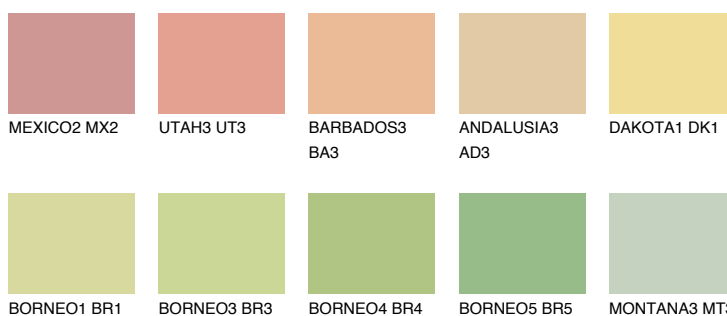

CALIFORNIA3 CF3

73% TSR 68%

Doplnkové farby

ODTIENE CON

Odtiene Intense

Viac informácií o omietkach a náteroch nájdete na www.ceresit.sk

*Prezentované farby sú súčasťou aktuálnej palety fasádnych omietok a náterov Ceresit. Berte prosím na vedomie, že sa farby v originálnej podobe môžu líšiť od farieb zobrazených na monitore. Elektronická a tlačaná podoba vzorkovníka nie je považovaná za plne spoľahlivú prezentáciu. Odporúčame preto vybrané farby porovnať so skutočnými vzorkovníkmi.