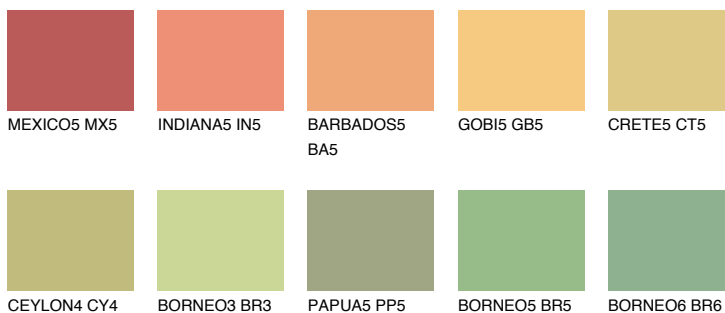

CALIFORNIA4 CF4

70% **TSR** 66%

Doplnkové farby

ODTIENE CON

Odtiene Intense

Viac informácií o omietkach a náteroch nájdete na
www.ceresit.sk

*Prezentované farby sú súčasťou aktuálnej palety fasádnych omietok a náterov Ceresit. Berte prosím na vedomie, že sa farby v originálnej podobe môžu líšiť od farieb zobrazených na monitore. Elektronická a tlačaná podoba vzorkovníka nie je považovaná za plne spoľahlivú prezentáciu. Odporúčame preto vybrané farby porovnať so skutočnými vzorkovníkmi.