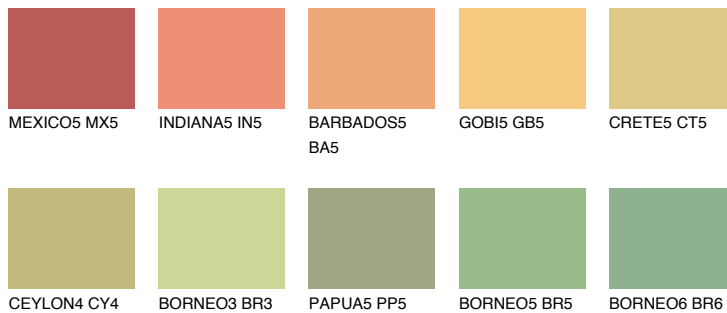


**CALIFORNIA4 CF4**☀️ 70% **TSR** 66%**Doplnkové farby****ODTIENE CON****Odtiene Intense**

Viac informácií o omietkach a náteroch nájdete na
www.ceresit.sk

*Prezentované farby sú súčasťou aktuálnej palety fasádnych omietok a náterov Ceresit. Berte prosím na vedomie, že sa farby v originálnej podobe môžu líšiť od farieb zobrazených na monitore. Elektronická a tlačaná podoba vzorkovníka nie je považovaná za plne spoľahlivú prezentáciu. Odporúčame preto vybrané farby porovnať so skutočnými vzorkovníkmi.