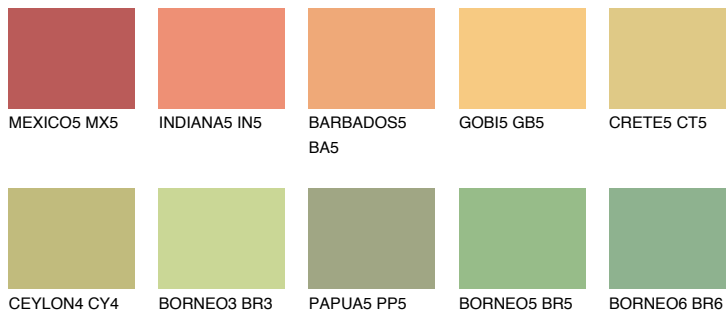


**CALIFORNIA4 CF4**☀️ 70% **TSR** 66%**Doplnkové farby****ODTIENE CON****Odtiene Intense**

Viac informácií o omietkach a náteroch nájdete na
www.ceresit.sk

*Prezentované farby sú súčasťou aktuálnej palety fasádnych omietok a náterov Ceresit. Berte prosím na vedomie, že sa farby v originálnej podobe môžu líšiť od farieb zobrazených na monitore. Elektronická a tlačaná podoba vzorkovníka nie je považovaná za plne spoľahlivú prezentáciu. Odporúčame preto vybrané farby porovnať so skutočnými vzorkovníkmi.