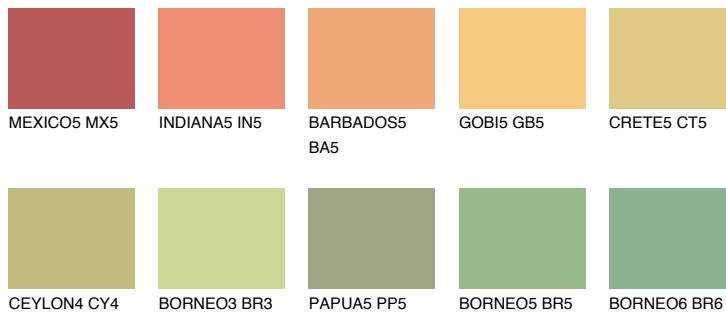

CALIFORNIA4 CF4

70% **TSR** 66%

Doplnkové farby

ODTIENE CON

Odtiene Intense

Viac informácií o omietkach a náteroch nájdete na
www.ceresit.sk

*Prezentované farby sú súčasťou aktuálnej palety fasádnych omietok a náterov Ceresit. Berte prosím na vedomie, že sa farby v originálnej podobe môžu líšiť od farieb zobrazených na monitore. Elektronická a tlačaná podoba vzorkovníka nie je považovaná za plne spoľahlivú prezentáciu. Odporúčame preto vybrané farby porovnať so skutočnými vzorkovníkmi.