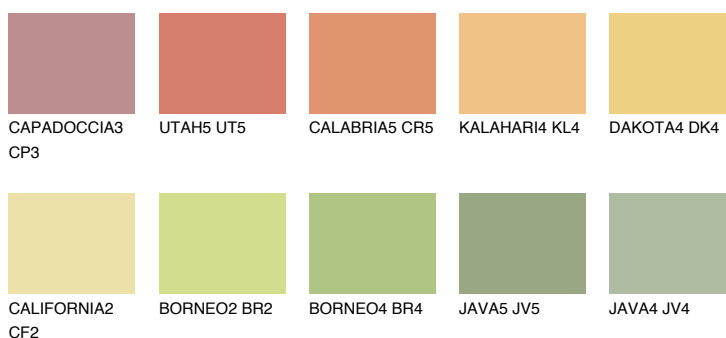

CALIFORNIA5 CF5

70% **TSR** 67%

Doplnkové farby

ODTIENE CON

Odtiene Intense

Viac informácií o omietkach a náteroch nájdete na
www.ceresit.sk

*Prezentované farby sú súčasťou aktuálnej palety fasádnych omietok a náterov Ceresit. Berte prosím na vedomie, že sa farby v originálnej podobe môžu líšiť od farieb zobrazených na monitore. Elektronická a tlačaná podoba vzorkovníka nie je považovaná za plne spoľahlivú prezentáciu. Odporúčame preto vybrané farby porovnať so skutočnými vzorkovníkmi.