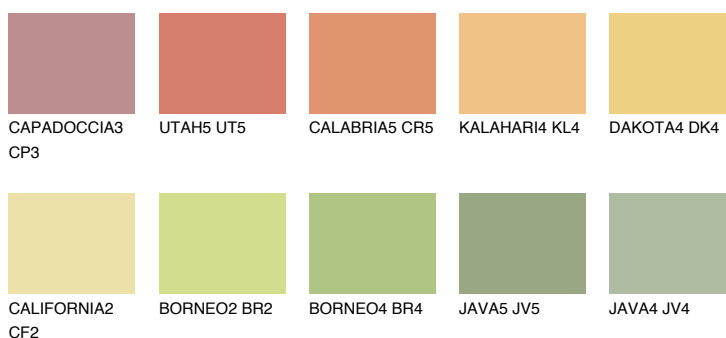

## CALIFORNIA5 CF5

70% **TSR** 67%

### Doplnkové farby

#### Odtiene Intense

Viac informácií o omietkach a náteroch nájdete na [www.ceresit.sk](http://www.ceresit.sk)

\*Prezentované farby sú súčasťou aktuálnej palety fasádnych omietok a náterov Ceresit. Berte prosím na vedomie, že sa farby v originálnej podobe môžu líšiť od farieb zobrazených na monitore. Elektronická a tlačaná podoba vzorkovníka nie je považovaná za plne spoľahlivú prezentáciu. Odporúčame preto vybrané farby porovnať so skutočnými vzorkovníkmi.