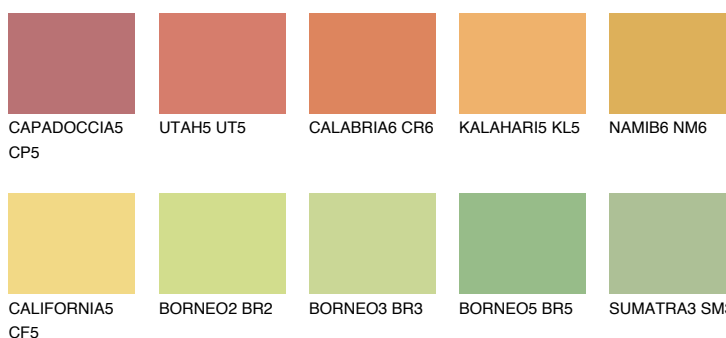

## CALIFORNIA6 CF6

65% TSR 65%

### Doplnkové farby

#### Odtiene Intense

Viac informácií o omietkach a náteroch nájdete na  
[www.ceresit.sk](http://www.ceresit.sk)

\*Prezentované farby sú súčasťou aktuálnej palety fasádnych omietok a náterov Ceresit. Berte prosím na vedomie, že sa farby v originálnej podobe môžu líšiť od farieb zobrazených na monitore. Elektronická a tlačaná podoba vzorkovníka nie je považovaná za plne spoľahlivú prezentáciu. Odporúčame preto vybrané farby porovnať so skutočnými vzorkovníkmi.