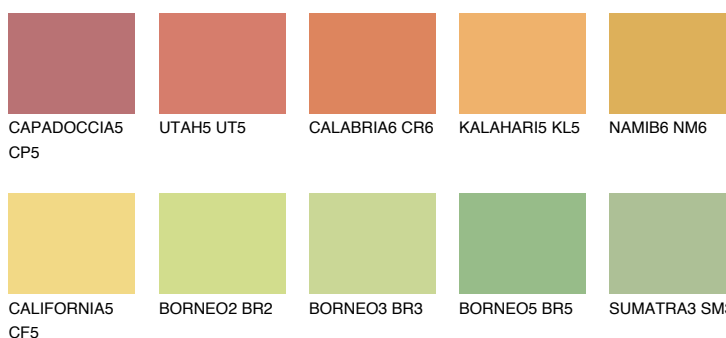

## CALIFORNIA6 CF6

65% **TSR** 65%

### Doplnkové farby

#### Odtiene Intense

Viac informácií o omietkach a náteroch nájdete na  
[www.ceresit.sk](http://www.ceresit.sk)

\*Prezentované farby sú súčasťou aktuálnej palety fasádnych omietok a náterov Ceresit. Berte prosím na vedomie, že sa farby v originálnej podobe môžu líšiť od farieb zobrazených na monitore. Elektronická a tlačaná podoba vzorkovníka nie je považovaná za plne spoľahlivú prezentáciu. Odporúčame preto vybrané farby porovnať so skutočnými vzorkovníkmi.