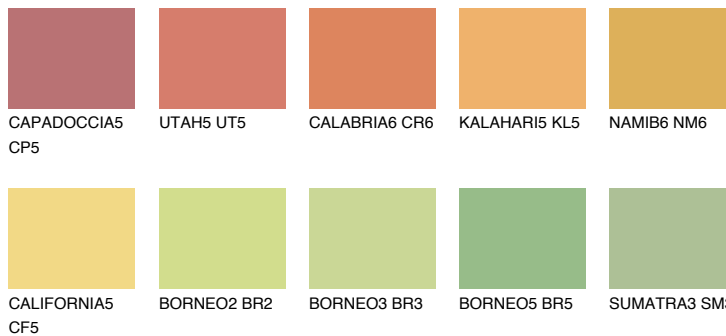

CALIFORNIA6 CF6

65% **TSR** 65%

Doplnkové farby

ODTIENE CON

Odtiene Intense

Viac informácií o omietkach a náteroch nájdete na
www.ceresit.sk

*Prezentované farby sú súčasťou aktuálnej palety fasádnych omietok a náterov Ceresit. Berte prosím na vedomie, že sa farby v originálnej podobe môžu líšiť od farieb zobrazených na monitore. Elektronická a tlačaná podoba vzorkovníka nie je považovaná za plne spoľahlivú prezentáciu. Odporúčame preto vybrané farby porovnať so skutočnými vzorkovníkmi.