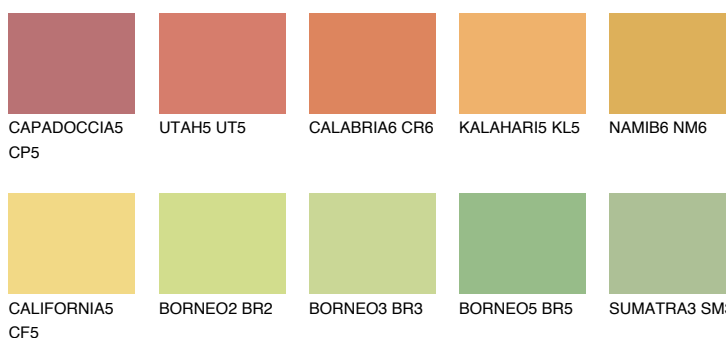

CALIFORNIA6 CF6

65% **TSR** 65%

Doplnkové farby

ODTIENE CON

Odtiene Intense

Viac informácií o omietkach a náteroch nájdete na
www.ceresit.sk

*Prezentované farby sú súčasťou aktuálnej palety fasádnych omietok a náterov Ceresit. Berte prosím na vedomie, že sa farby v originálnej podobe môžu líšiť od farieb zobrazených na monitore. Elektronická a tlačaná podoba vzorkovníka nie je považovaná za plne spoľahlivú prezentáciu. Odporúčame preto vybrané farby porovnať so skutočnými vzorkovníkmi.