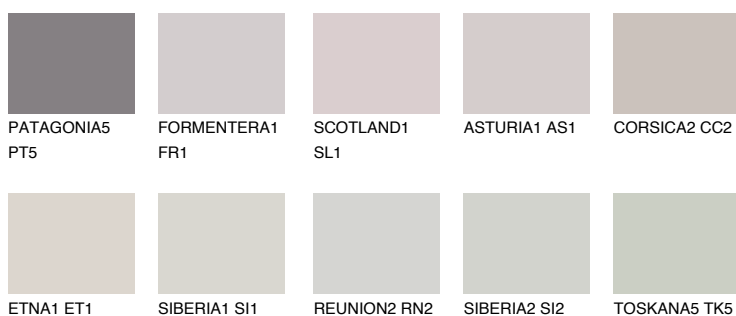

CORSICA1 CC162% **TSR** 61%**Doplnkové farby****ODTIENE CON****Odtiene Intense**

Viac informácií o omietkach a náteroch nájdete na
www.ceresit.sk