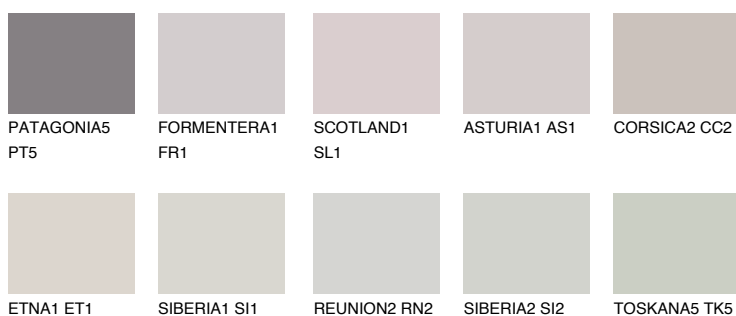

CORSICA1 CC1

62% **TSR** 61%

Doplnkové farby

ODTIENE CON

Odtiene Intense

Viac informácií o omietkach a náteroch nájdete na
www.ceresit.sk

*Prezentované farby sú súčasťou aktuálnej palety fasádnych omietok a náterov Ceresit. Berte prosím na vedomie, že sa farby v originálnej podobe môžu líšiť od farieb zobrazených na monitore. Elektronická a tlačaná podoba vzorkovníka nie je považovaná za plne spoľahlivú prezentáciu. Odporúčame preto vybrané farby porovnať so skutočnými vzorkovníkmi.