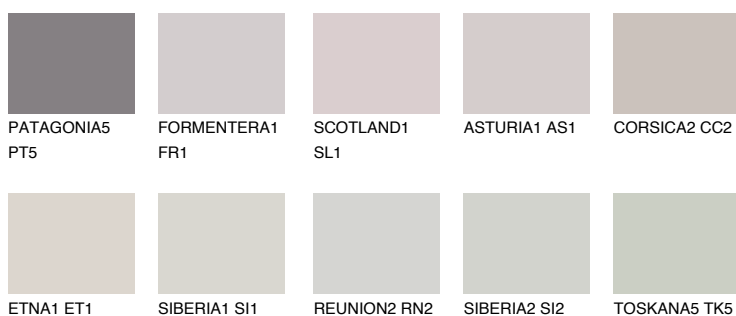

**CORSICA1 CC1**62% **TSR** 61%**Doplnkové farby****ODTIENE CON****Odtiene Intense**

Viac informácií o omietkach a náteroch nájdete na  
[www.ceresit.sk](http://www.ceresit.sk)

\*Prezentované farby sú súčasťou aktuálnej palety fasádnych omietok a náterov Ceresit. Berte prosím na vedomie, že sa farby v originálnej podobe môžu líšiť od farieb zobrazených na monitore. Elektronická a tlačaná podoba vzorkovníka nie je považovaná za plne spoľahlivú prezentáciu. Odporúčame preto vybrané farby porovnať so skutočnými vzorkovníkmi.