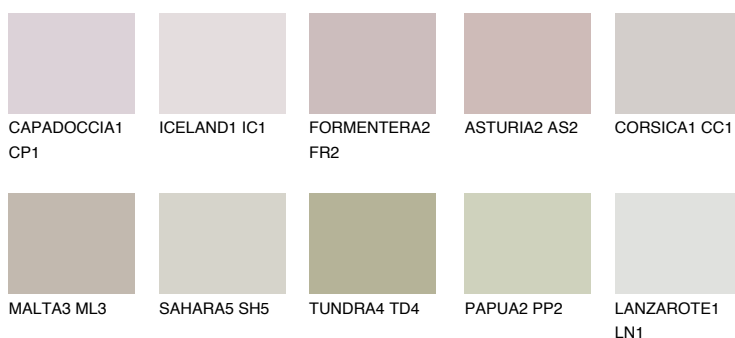

CORSICA2 CC2

55% **TSR** 50%

Doplnkové farby

ODTIENE CON

Odtiene Intense

Viac informácií o omietkach a náteroch nájdete na
www.ceresit.sk