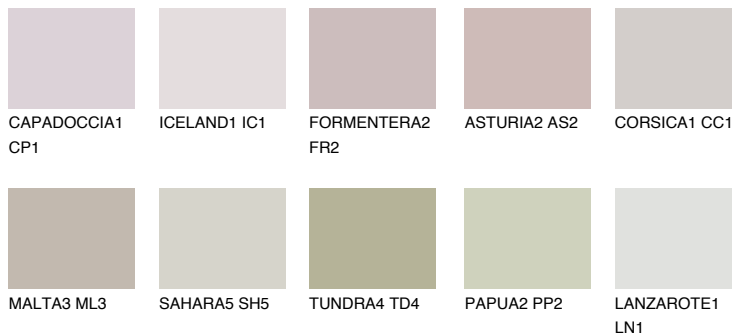


**CORSICA2 CC2**55% **TSR** 50%**Doplnkové farby****ODTIENE CON****Odtiene Intense**

Viac informácií o omietkach a náteroch nájdete na
www.ceresit.sk

*Prezentované farby sú súčasťou aktuálnej palety fasádnych omietok a náterov Ceresit. Berte prosím na vedomie, že sa farby v originálnej podobe môžu líšiť od farieb zobrazených na monitore. Elektronická a tlačaná podoba vzorkovníka nie je považovaná za plne spoľahlivú prezentáciu. Odporúčame preto vybrané farby porovnať so skutočnými vzorkovníkmi.