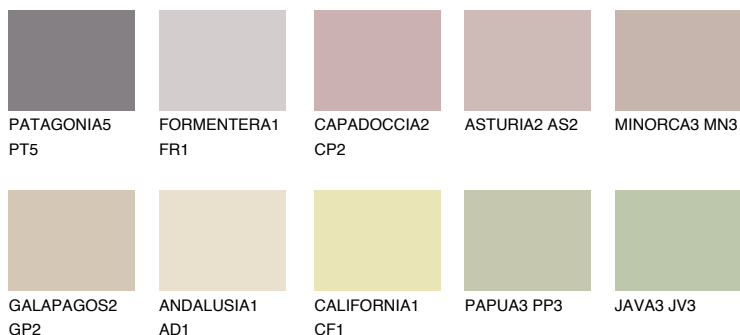

CORSICA3 CC3

50% **TSR** 49%

Doplnkové farby

ODTIENE CON

Odtiene Intense

Viac informácií o omietkach a náteroch nájdete na
www.ceresit.sk