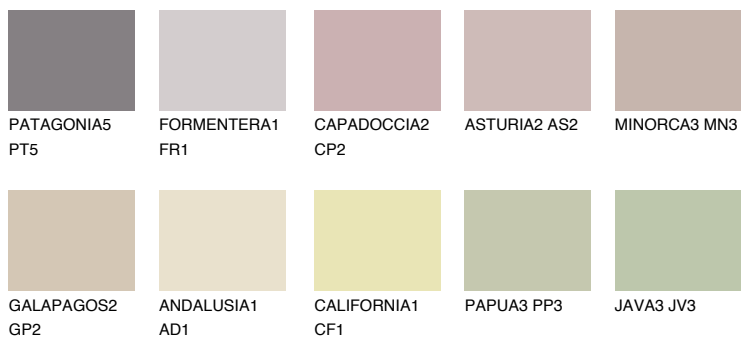

## CORSICA3 CC3

50% **TSR** 49%

### Doplnkové farby

#### Odtiene Intense

Viac informácií o omietkach a náteroch nájdete na  
[www.ceresit.sk](http://www.ceresit.sk)

\*Prezentované farby sú súčasťou aktuálnej palety fasádnych omietok a náterov Ceresit. Berte prosím na vedomie, že sa farby v originálnej podobe môžu líšiť od farieb zobrazených na monitore. Elektronická a tlačaná podoba vzorkovníka nie je považovaná za plne spoľahlivú prezentáciu. Odporúčame preto vybrané farby porovnať so skutočnými vzorkovníkmi.