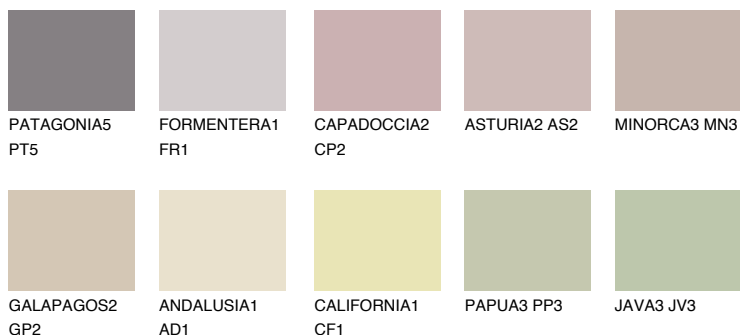


**CORSICA3 CC3**50% **TSR** 49%**Doplnkové farby****ODTIENE CON****Odtiene Intense**

Viac informácií o omietkach a náteroch nájdete na  
[www.ceresit.sk](http://www.ceresit.sk)

\*Prezentované farby sú súčasťou aktuálnej palety fasádnych omietok a náterov Ceresit. Berte prosím na vedomie, že sa farby v originálnej podobe môžu líšiť od farieb zobrazených na monitore. Elektronická a tlačaná podoba vzorkovníka nie je považovaná za plne spoľahlivú prezentáciu. Odporúčame preto vybrané farby porovnať so skutočnými vzorkovníkmi.