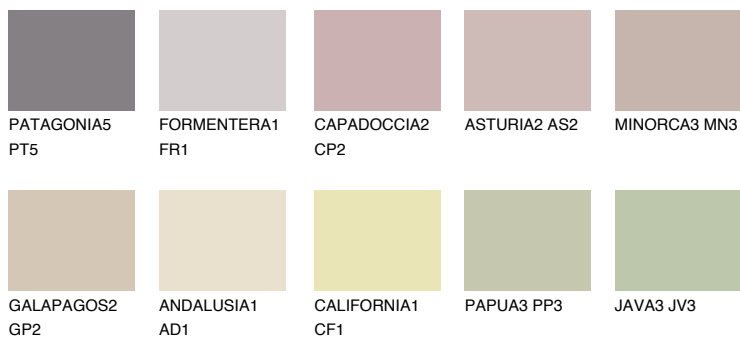


**CORSICA3 CC3**50% **TSR** 49%**Doplnkové farby****ODTIENE CON****Odtiene Intense**

Viac informácií o omietkach a náteroch nájdete na
www.ceresit.sk

*Prezentované farby sú súčasťou aktuálnej palety fasádnych omietok a náterov Ceresit. Berte prosím na vedomie, že sa farby v originálnej podobe môžu líšiť od farieb zobrazených na monitore. Elektronická a tlačaná podoba vzorkovníka nie je považovaná za plne spoľahlivú prezentáciu. Odporúčame preto vybrané farby porovnať so skutočnými vzorkovníkmi.