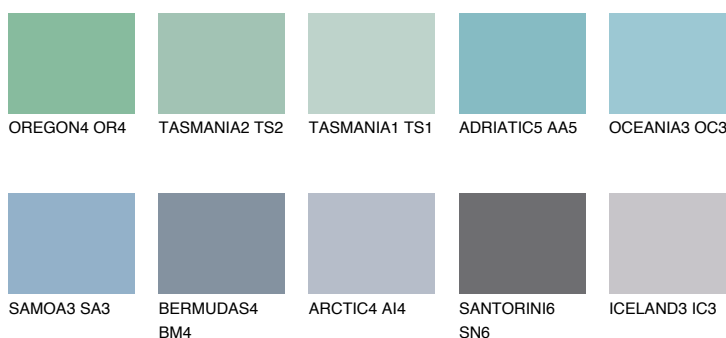

OCEANIA4 OC4

50% **TSR** 57%

Doplnkové farby

ODTIENE CON

Odtiene Intense

Viac informácií o omietkach a náteroch nájdete na
www.ceresit.sk

*Prezentované farby sú súčasťou aktuálnej palety fasádnych omietok a náterov Ceresit. Berte prosím na vedomie, že sa farby v originálnej podobe môžu líšiť od farieb zobrazených na monitore. Elektronická a tlačaná podoba vzorkovníka nie je považovaná za plne spoľahlivú prezentáciu. Odporúčame preto vybrané farby porovnať so skutočnými vzorkovníkmi.