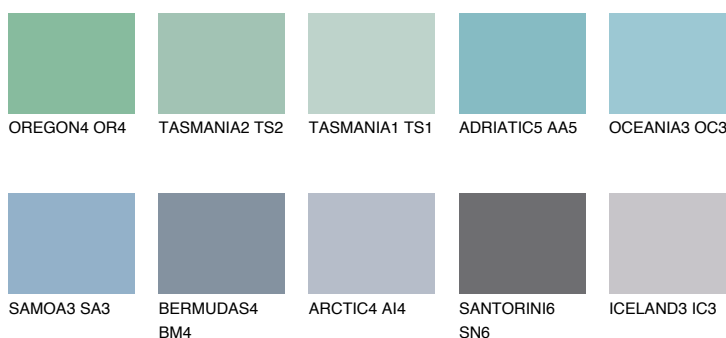

## OCEANIA4 OC4

50% **TSR** 57%

### Doplnkové farby

#### Odtiene Intense

Viac informácií o omietkach a náteroch nájdete na  
[www.ceresit.sk](http://www.ceresit.sk)

\*Prezentované farby sú súčasťou aktuálnej palety fasádnych omietok a náterov Ceresit. Berte prosím na vedomie, že sa farby v originálnej podobe môžu líšiť od farieb zobrazených na monitore. Elektronická a tlačaná podoba vzorkovníka nie je považovaná za plne spoľahlivú prezentáciu. Odporúčame preto vybrané farby porovnať so skutočnými vzorkovníkmi.