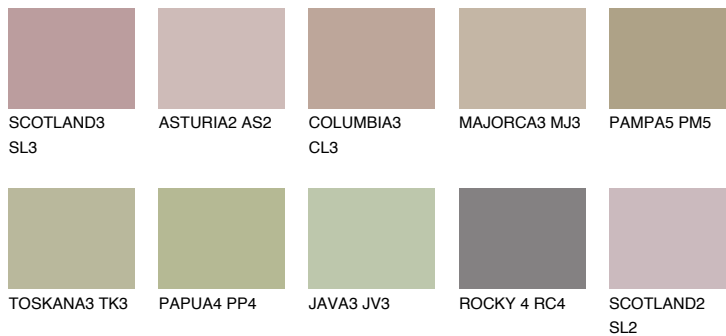

CORSICA4 CC4

☀ 39% **TSR 39%**

Doplnkové farby

ODTIENE CON

Odtiene Intense

Viac informácií o omietkach a náteroch nájdete na
www.ceresit.sk