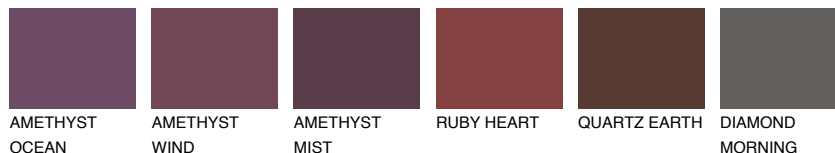

CORSICA4 CC4

☀ 39% **TSR 39%**

Doplnkové farby

ODTIENE CON

Odtiene Intense

Viac informácií o omietkach a náteroch nájdete na
www.ceresit.sk