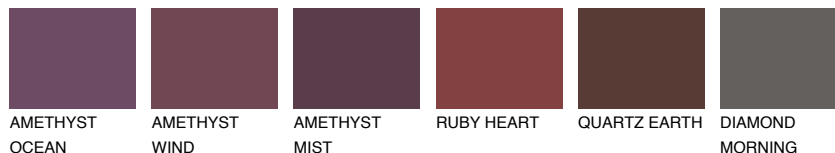

**CORSICA4 CC4**☀ 39% **TSR 39%****Doplnkové farby****ODTIENE CON****Odtiene Intense**

Viac informácií o omietkach a náteroch nájdete na
www.ceresit.sk

*Prezentované farby sú súčasťou aktuálnej palety fasádnych omietok a náterov Ceresit. Berte prosím na vedomie, že sa farby v originálnej podobe môžu líšiť od farieb zobrazených na monitore. Elektronická a tlačaná podoba vzorkovníka nie je považovaná za plne spoľahlivú prezentáciu. Odporúčame preto vybrané farby porovnať so skutočnými vzorkovníkmi.