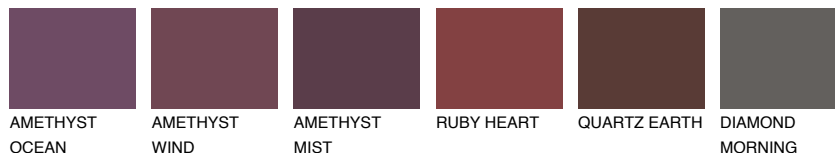

CORSICA4 CC4

☀ 39% **TSR** 39%

Doplnkové farby

ODTIENE CON

Odtiene Intense

Viac informácií o omietkach a náteroch nájdete na
www.ceresit.sk