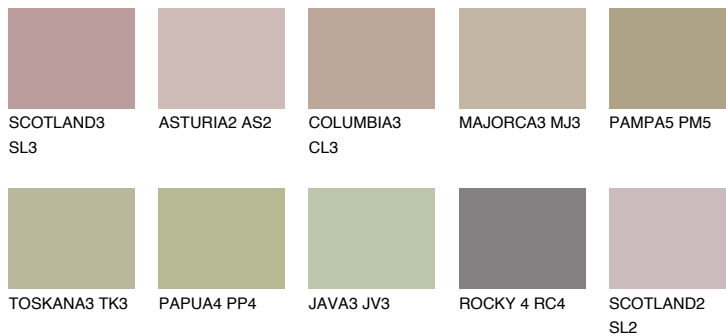

**CORSICA4 CC4**☀ 39% **TSR 39%****Doplnkové farby****ODTIENE CON****Odtiene Intense**

Viac informácií o omietkach a náteroch nájdete na
www.ceresit.sk

*Prezentované farby sú súčasťou aktuálnej palety fasádnych omietok a náterov Ceresit. Berte prosím na vedomie, že sa farby v originálnej podobe môžu líšiť od farieb zobrazených na monitore. Elektronická a tlačaná podoba vzorkovníka nie je považovaná za plne spoľahlivú prezentáciu. Odporúčame preto vybrané farby porovnať so skutočnými vzorkovníkmi.