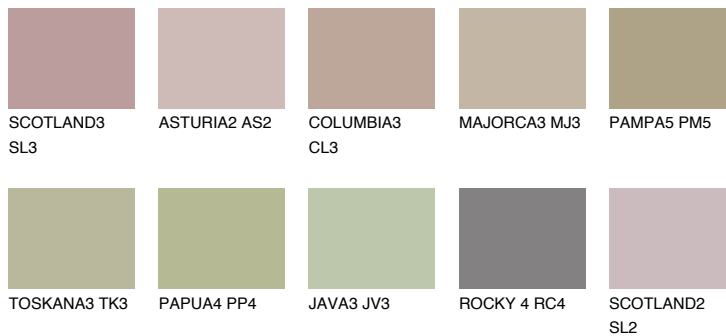

CORSICA4 CC4

☀ 39% **TSR** 39%

Doplnkové farby

ODTIENE CON

Odtiene Intense

Viac informácií o omietkach a náteroch nájdete na
www.ceresit.sk