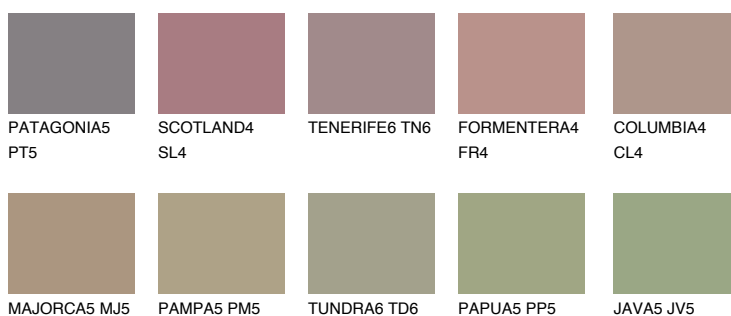

**CORSICA5 CC5**☀ 32% **TSR 32%****Doplnkové farby****ODTIENE CON****Odtiene Intense**

Viac informácií o omietkach a náteroch nájdete na
www.ceresit.sk

*Prezentované farby sú súčasťou aktuálnej palety fasádnych omietok a náterov Ceresit. Berte prosím na vedomie, že sa farby v originálnej podobe môžu líšiť od farieb zobrazených na monitore. Elektronická a tlačaná podoba vzorkovníka nie je považovaná za plne spoľahlivú prezentáciu. Odporúčame preto vybrané farby porovnať so skutočnými vzorkovníkmi.