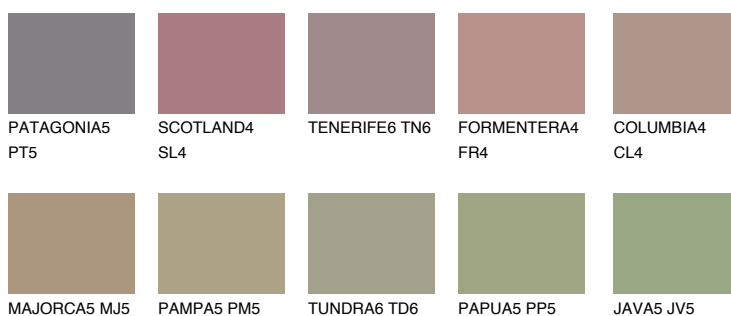

**CORSICA5 CC5**☀ 32% **TSR 32%****Doplnkové farby****ODTIENE CON****Odtiene Intense**

Viac informácií o omietkach a náteroch nájdete na  
[www.ceresit.sk](http://www.ceresit.sk)

\*Prezentované farby sú súčasťou aktuálnej palety fasádnych omietok a náterov Ceresit. Berte prosím na vedomie, že sa farby v originálnej podobe môžu líšiť od farieb zobrazených na monitore. Elektronická a tlačaná podoba vzorkovníka nie je považovaná za plne spoľahlivú prezentáciu. Odporúčame preto vybrané farby porovnať so skutočnými vzorkovníkmi.