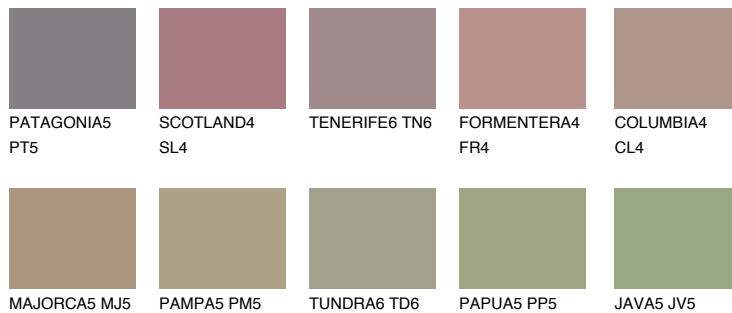

CORSICA5 CC5

☀ 32% **TSR** 32%

Doplnkové farby

ODTIENE CON

Odtiene Intense

Viac informácií o omietkach a náteroch nájdete na
www.ceresit.sk

*Prezentované farby sú súčasťou aktuálnej palety fasádnych omietok a náterov Ceresit. Berte prosím na vedomie, že sa farby v originálnej podobe môžu líšiť od farieb zobrazených na monitore. Elektronická a tlačaná podoba vzorkovníka nie je považovaná za plne spoľahlivú prezentáciu. Odporúčame preto vybrané farby porovnať so skutočnými vzorkovníkmi.