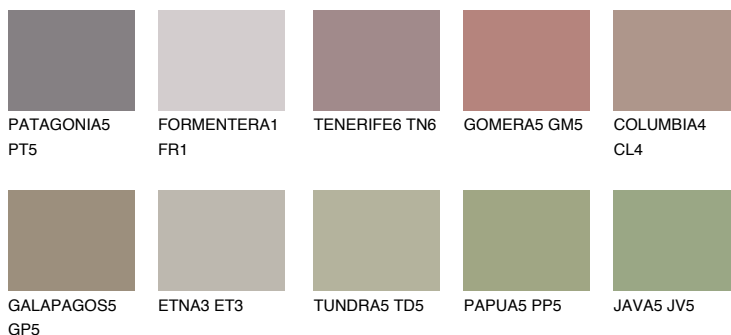

## CORSICA6 CC6

☀ 25% **TSR** 23%

### Doplnkové farby

#### Odtiene Intense

Viac informácií o omietkach a náteroch nájdete na  
[www.ceresit.sk](http://www.ceresit.sk)