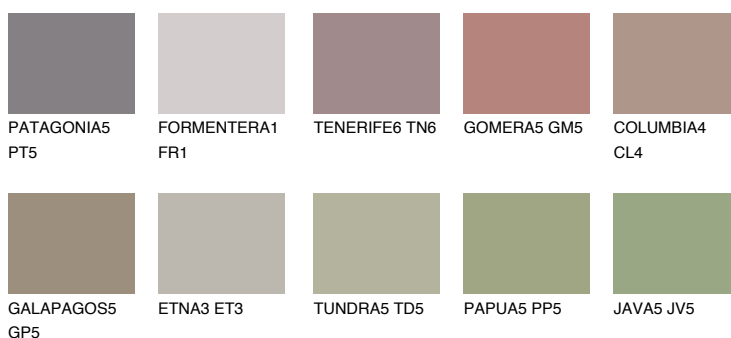

CORSICA6 CC6

☀ 25% **TSR** 23%

Doplnkové farby

ODTIENE CON

Odtiene Intense

Viac informácií o omietkach a náteroch nájdete na
www.ceresit.sk