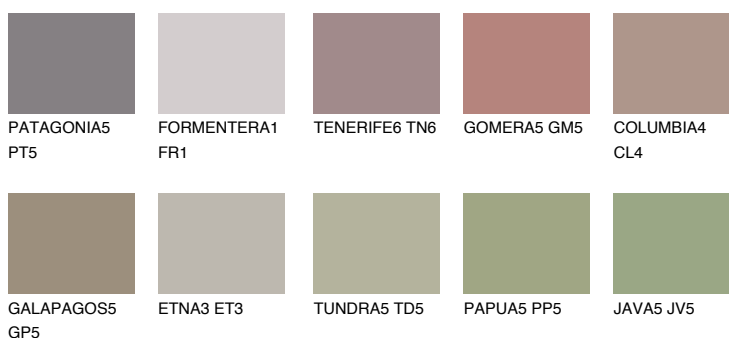

CORSICA6 CC6

☀ 25% **TSR** 23%

Doplňkové farby

ODTIENE CON

Odtiene Intense

Viac informácií o omietkach a náteroch nájdete na
www.ceresit.sk