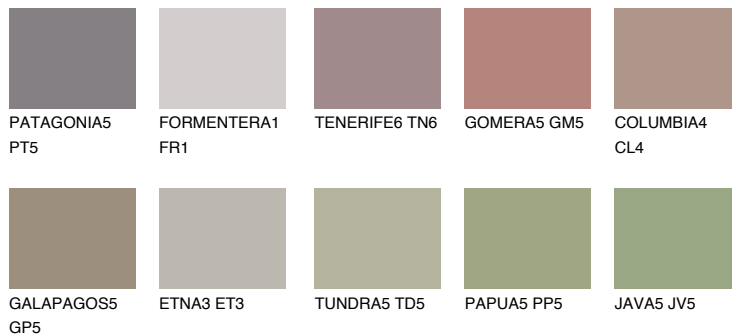

CORSICA6 CC6

☀ 25% **TSR** 23%

Doplnkové farby

ODTIENE CON

Odtiene Intense

Viac informácií o omietkach a náteroch nájdete na
www.ceresit.sk