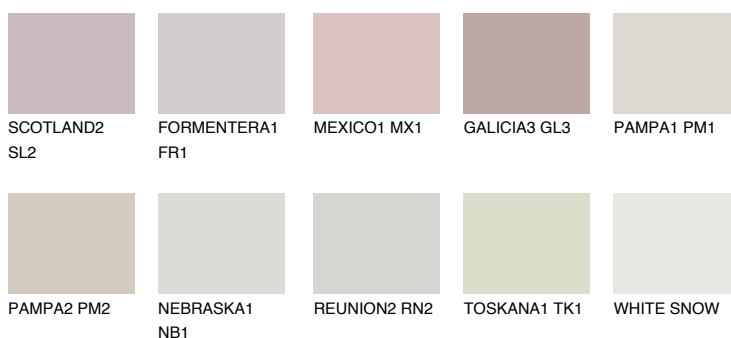


**MAJORCA1 MJ1**67% **TSR** 63%**Doplnkové farby****ODTIENE CON****Odtiene Intense**

Viac informácií o omietkach a náteroch nájdete na  
[www.ceresit.sk](http://www.ceresit.sk)

\*Prezentované farby sú súčasťou aktuálnej palety fasádnych omietok a náterov Ceresit. Berte prosím na vedomie, že sa farby v originálnej podobe môžu líšiť od farieb zobrazených na monitore. Elektronická a tlačaná podoba vzorkovníka nie je považovaná za plne spoľahlivú prezentáciu. Odporúčame preto vybrané farby porovnať so skutočnými vzorkovníkmi.