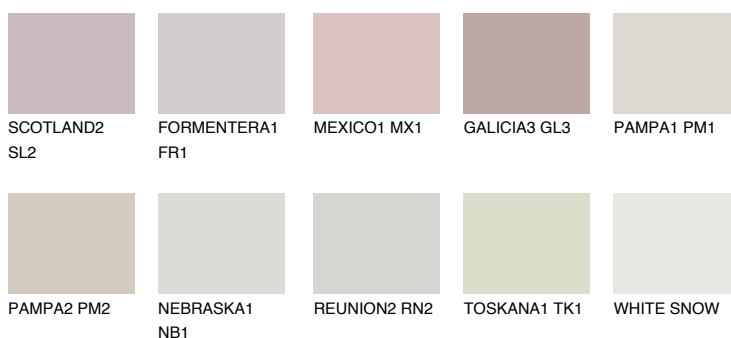

MAJORCA1 MJ1

67% **TSR** 63%

Doplnkové farby

ODTIENE CON

Odtiene Intense

Viac informácií o omietkach a náteroch nájdete na
www.ceresit.sk

*Prezentované farby sú súčasťou aktuálnej palety fasádnych omietok a náterov Ceresit. Berte prosím na vedomie, že sa farby v originálnej podobe môžu líšiť od farieb zobrazených na monitore. Elektronická a tlačaná podoba vzorkovníka nie je považovaná za plne spoľahlivú prezentáciu. Odporúčame preto vybrané farby porovnať so skutočnými vzorkovníkmi.