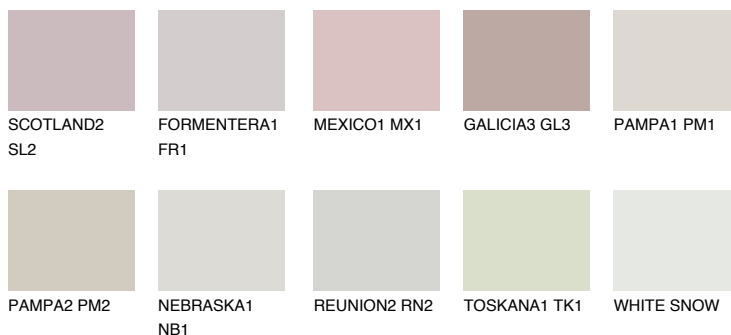


**MAJORCA1 MJ1**67% **TSR** 63%**Doplnkové farby****ODTIENE CON****Odtiene Intense**

Viac informácií o omietkach a náteroch nájdete na
www.ceresit.sk