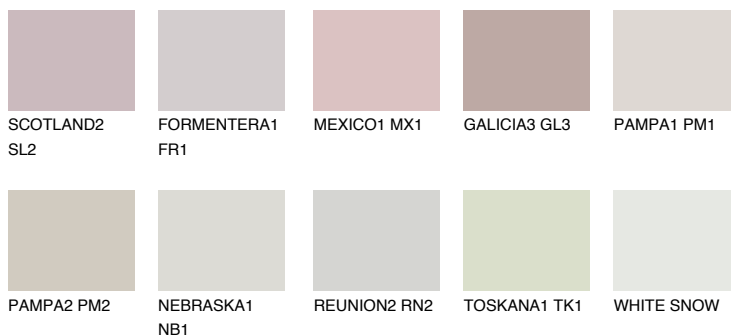


**MAJORCA1 MJ1**67% **TSR** 63%**Doplnkové farby****ODTIENE CON****Odtiene Intense**

Viac informácií o omietkach a náteroch nájdete na  
[www.ceresit.sk](http://www.ceresit.sk)