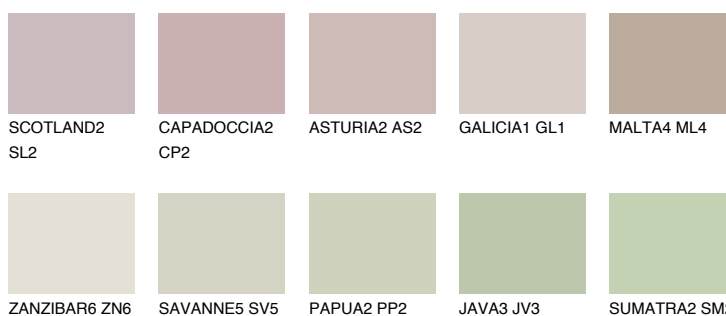

**MAJORCA2 MJ2**56% **TSR** 50%**Doplnkové farby****ODTIENE CON****Odtiene Intense**

Viac informácií o omietkach a náteroch nájdete na
www.ceresit.sk