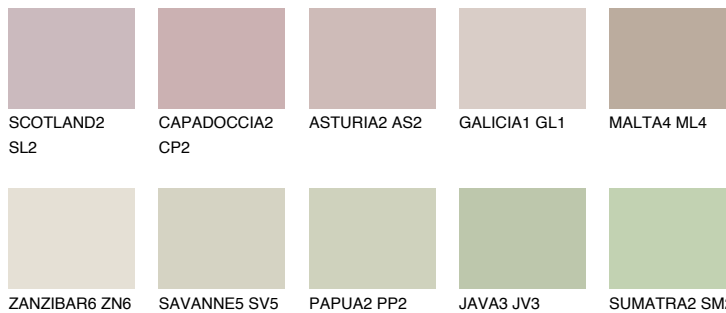

MAJORCA2 MJ2

56% **TSR** 50%

Doplnkové farby

ODTIENE CON

Odtiene Intense

Viac informácií o omietkach a náteroch nájdete na
www.ceresit.sk

*Prezentované farby sú súčasťou aktuálnej palety fasádnych omietok a náterov Ceresit. Berte prosím na vedomie, že sa farby v originálnej podobe môžu líšiť od farieb zobrazených na monitore. Elektronická a tlačaná podoba vzorkovníka nie je považovaná za plne spoľahlivú prezentáciu. Odporúčame preto vybrané farby porovnať so skutočnými vzorkovníkmi.