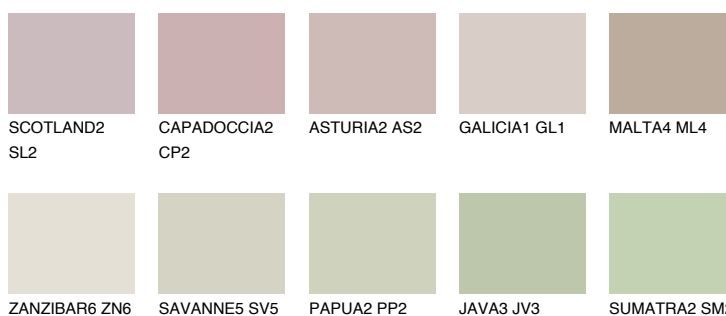

**MAJORCA2 MJ2**56% **TSR** 50%**Doplnkové farby****ODTIENE CON****Odtiene Intense**

Viac informácií o omietkach a náteroch nájdete na  
[www.ceresit.sk](http://www.ceresit.sk)