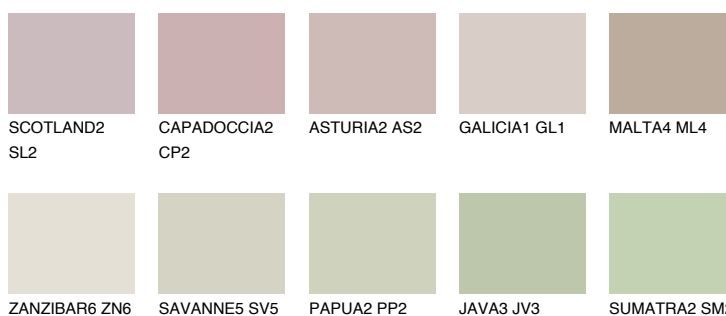

**MAJORCA2 MJ2**56% **TSR** 50%**Doplnkové farby****ODTIENE CON****Odtiene Intense**

Viac informácií o omietkach a náteroch nájdete na
www.ceresit.sk

*Prezentované farby sú súčasťou aktuálnej palety fasádnych omietok a náterov Ceresit. Berte prosím na vedomie, že sa farby v originálnej podobe môžu líšiť od farieb zobrazených na monitore. Elektronická a tlačaná podoba vzorkovníka nie je považovaná za plne spoľahlivú prezentáciu. Odporúčame preto vybrané farby porovnať so skutočnými vzorkovníkmi.