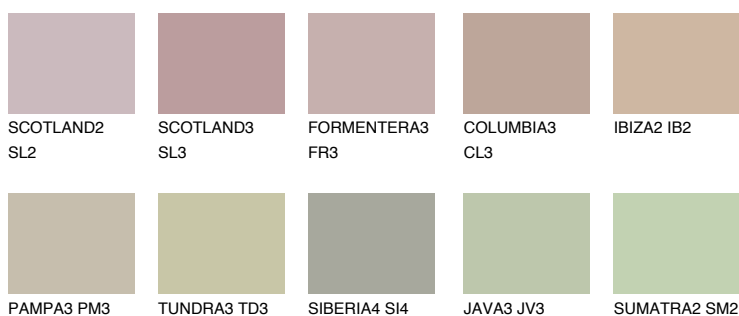

**MAJORCA3 MJ3**48% **TSR** 44%**Doplnkové farby****ODTIENE CON****Odtiene Intense**

Viac informácií o omietkach a náteroch nájdete na  
[www.ceresit.sk](http://www.ceresit.sk)

\*Prezentované farby sú súčasťou aktuálnej palety fasádnych omietok a náterov Ceresit. Berte prosím na vedomie, že sa farby v originálnej podobe môžu líšiť od farieb zobrazených na monitore. Elektronická a tlačaná podoba vzorkovníka nie je považovaná za plne spoľahlivú prezentáciu. Odporúčame preto vybrané farby porovnať so skutočnými vzorkovníkmi.