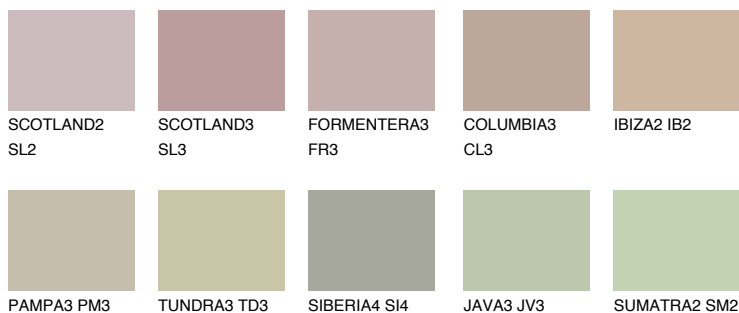

MAJORCA3 MJ3

48% **TSR** 44%

Doplnkové farby

ODTIENE CON

Odtiene Intense

Viac informácií o omietkach a náteroch nájdete na
www.ceresit.sk

*Prezentované farby sú súčasťou aktuálnej palety fasádnych omietok a náterov Ceresit. Berte prosím na vedomie, že sa farby v originálnej podobe môžu líšiť od farieb zobrazených na monitore. Elektronická a tlačaná podoba vzorkovníka nie je považovaná za plne spoľahlivú prezentáciu. Odporúčame preto vybrané farby porovnať so skutočnými vzorkovníkmi.