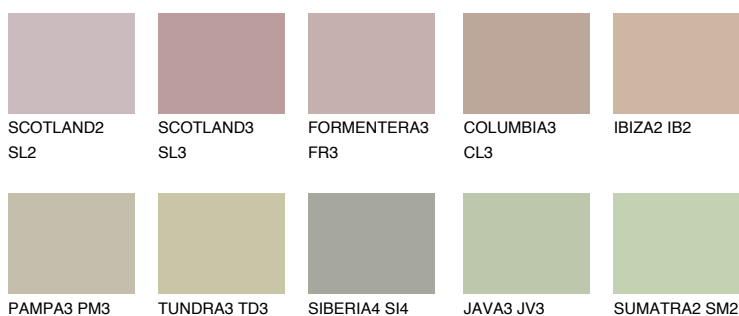

MAJORCA3 MJ3

48% **TSR** 44%

Doplnkové farby

ODTIENE CON

Odtiene Intense

Viac informácií o omietkach a náteroch nájdete na
www.ceresit.sk

*Prezentované farby sú súčasťou aktuálnej palety fasádnych omietok a náterov Ceresit. Berte prosím na vedomie, že sa farby v originálnej podobe môžu líšiť od farieb zobrazených na monitore. Elektronická a tlačaná podoba vzorkovníka nie je považovaná za plne spoľahlivú prezentáciu. Odporúčame preto vybrané farby porovnať so skutočnými vzorkovníkmi.