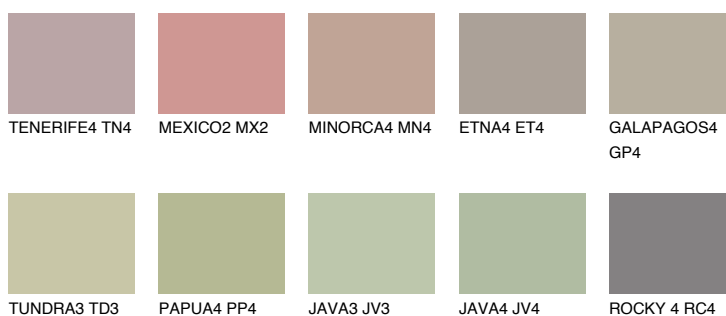

**MAJORCA4 MJ4**☀ 43% **TSR 38%****Doplnkové farby****ODTIENE CON****Odtiene Intense**

Viac informácií o omietkach a náteroch nájdete na
www.ceresit.sk