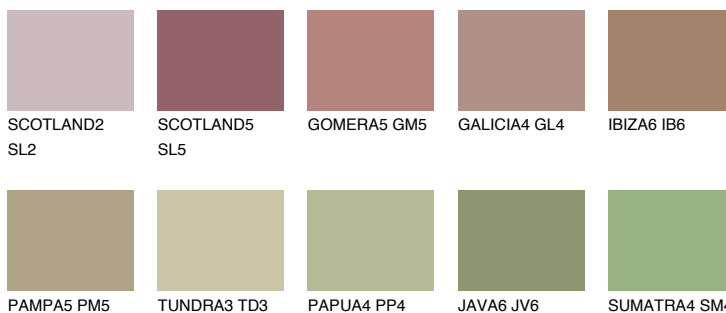

**MAJORCA5 MJ5**☀️ 32%    **TSR 29%****Doplnkové farby****ODTIENE CON****Odtiene Intense**

Viac informácií o omietkach a náteroch nájdete na  
[www.ceresit.sk](http://www.ceresit.sk)

\*Prezentované farby sú súčasťou aktuálnej palety fasádnych omietok a náterov Ceresit. Berte prosím na vedomie, že sa farby v originálnej podobe môžu líšiť od farieb zobrazených na monitore. Elektronická a tlačaná podoba vzorkovníka nie je považovaná za plne spoľahlivú prezentáciu. Odporúčame preto vybrané farby porovnať so skutočnými vzorkovníkmi.