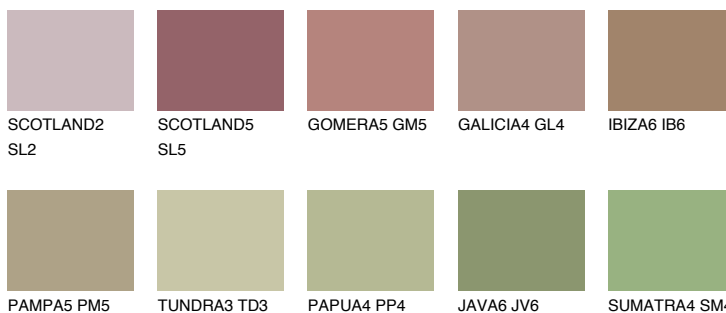

**MAJORCA5 MJ5**☀ 32% **TSR 29%****Doplnkové farby****ODTIENE CON****Odtiene Intense**

Viac informácií o omietkach a náteroch nájdete na
www.ceresit.sk

*Prezentované farby sú súčasťou aktuálnej palety fasádnych omietok a náterov Ceresit. Berte prosím na vedomie, že sa farby v originálnej podobe môžu líšiť od farieb zobrazených na monitore. Elektronická a tlačaná podoba vzorkovníka nie je považovaná za plne spoľahlivú prezentáciu. Odporúčame preto vybrané farby porovnať so skutočnými vzorkovníkmi.