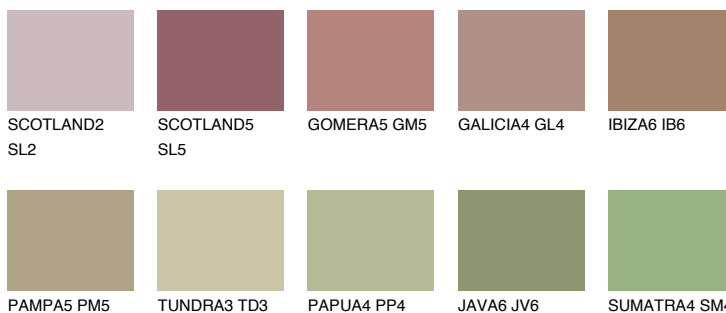

**MAJORCA5 MJ5**☀ 32%   **TSR 29%****Doplnkové farby****ODTIENE CON****Odtiene Intense**

Viac informácií o omietkach a náteroch nájdete na  
[www.ceresit.sk](http://www.ceresit.sk)

\*Prezentované farby sú súčasťou aktuálnej palety fasádnych omietok a náterov Ceresit. Berte prosím na vedomie, že sa farby v originálnej podobe môžu líšiť od farieb zobrazených na monitore. Elektronická a tlačaná podoba vzorkovníka nie je považovaná za plne spoľahlivú prezentáciu. Odporúčame preto vybrané farby porovnať so skutočnými vzorkovníkmi.