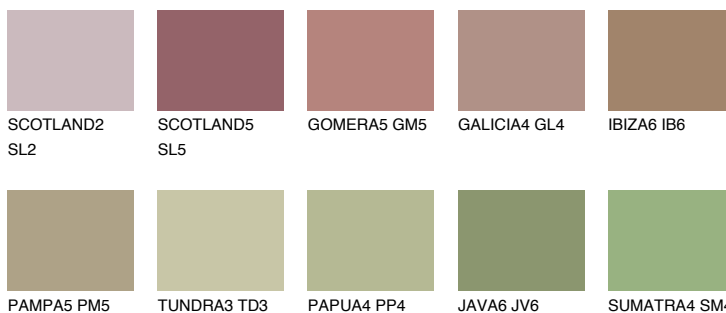

**MAJORCA5 MJ5**☀ 32% **TSR** 29%**Doplnkové farby****ODTIENE CON****Odtiene Intense**

Viac informácií o omietkach a náteroch nájdete na
www.ceresit.sk

*Prezentované farby sú súčasťou aktuálnej palety fasádnych omietok a náterov Ceresit. Berte prosím na vedomie, že sa farby v originálnej podobe môžu líšiť od farieb zobrazených na monitore. Elektronická a tlačaná podoba vzorkovníka nie je považovaná za plne spoľahlivú prezentáciu. Odporúčame preto vybrané farby porovnať so skutočnými vzorkovníkmi.