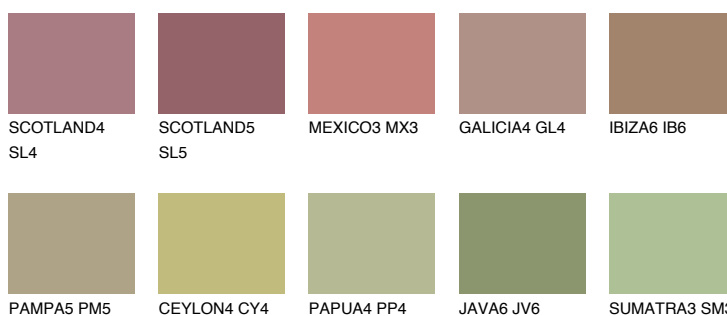

MAJORCA6 MJ6

☀ 27% **TSR 25%**

Doplnkové farby

ODTIENE CON

Odtiene Intense

Viac informácií o omietkach a náteroch nájdete na
www.ceresit.sk

*Prezentované farby sú súčasťou aktuálnej palety fasádnych omietok a náterov Ceresit. Berte prosím na vedomie, že sa farby v originálnej podobe môžu líšiť od farieb zobrazených na monitore. Elektronická a tlačaná podoba vzorkovníka nie je považovaná za plne spoľahlivú prezentáciu. Odporúčame preto vybrané farby porovnať so skutočnými vzorkovníkmi.