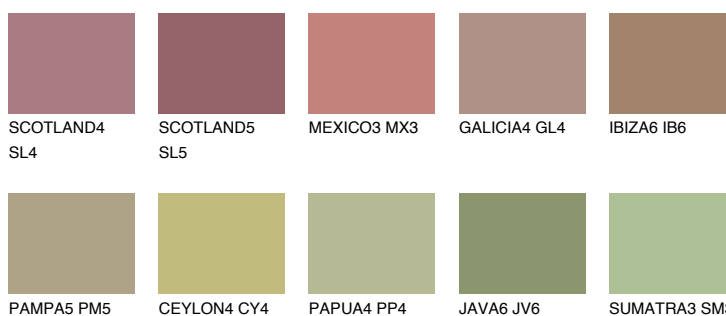

**MAJORCA6 MJ6**☀ 27% **TSR** 25%**Doplnkové farby****ODTIENE CON****Odtiene Intense**

Viac informácií o omietkach a náteroch nájdete na
www.ceresit.sk

*Prezentované farby sú súčasťou aktuálnej palety fasádnych omietok a náterov Ceresit. Berte prosím na vedomie, že sa farby v originálnej podobe môžu líšiť od farieb zobrazených na monitore. Elektronická a tlačaná podoba vzorkovníka nie je považovaná za plne spoľahlivú prezentáciu. Odporúčame preto vybrané farby porovnať so skutočnými vzorkovníkmi.