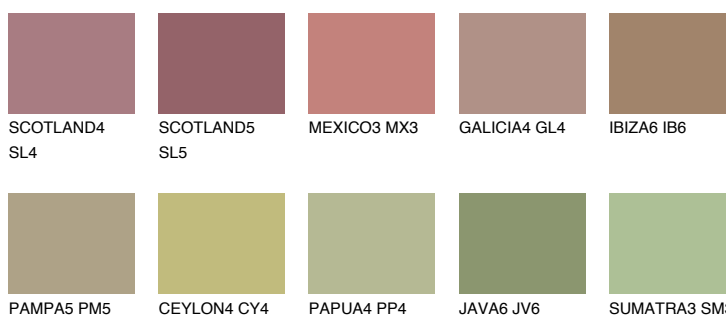

MAJORCA6 MJ6

☀ 27% **TSR 25%**

Doplnkové farby

ODTIENE CON

Odtiene Intense

Viac informácií o omietkach a náteroch nájdete na
www.ceresit.sk

*Prezentované farby sú súčasťou aktuálnej palety fasádnych omietok a náterov Ceresit. Berte prosím na vedomie, že sa farby v originálnej podobe môžu líšiť od farieb zobrazených na monitore. Elektronická a tlačaná podoba vzorkovníka nie je považovaná za plne spoľahlivú prezentáciu. Odporúčame preto vybrané farby porovnať so skutočnými vzorkovníkmi.