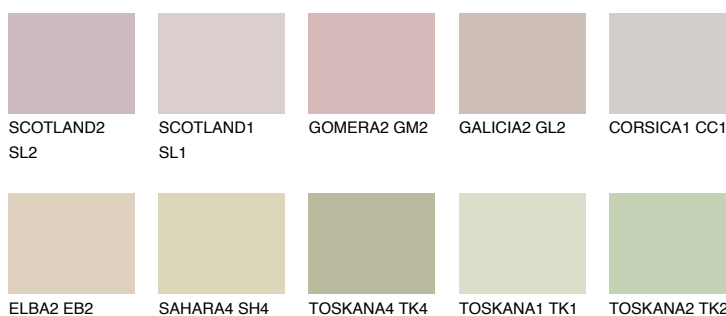


**IBIZA1 IB1**61% **TSR** 57%

Doplnkové farby

ODTIENE CON

Odtiene Intense

Viac informácií o omietkach a náteroch nájdete na
www.ceresit.sk