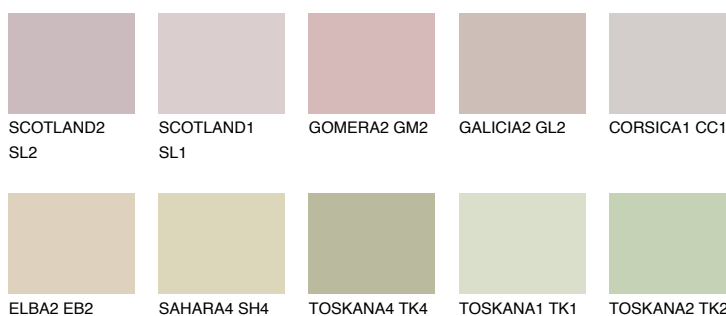

Doplnkové farby

ODTIENE CON