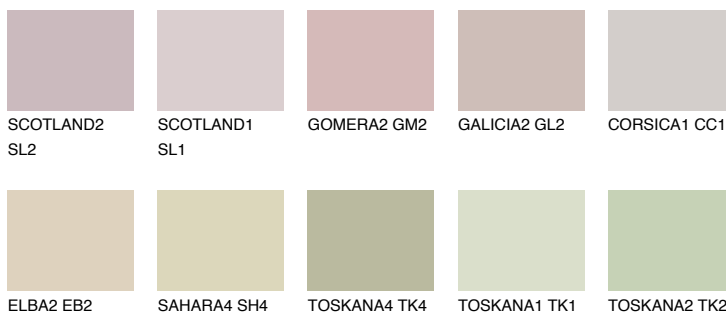

Doplnkové farby

ODTIENE CON