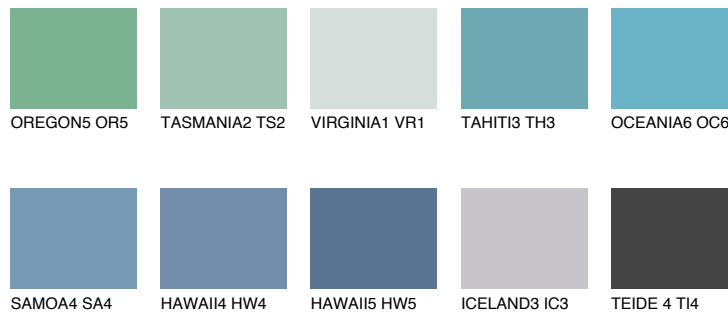

**OCEANIA5 OC5**☀ 47% **TSR** 56%**Doplnkové farby****ODTIENE CON****Odtiene Intense**

Viac informácií o omietkach a náteroch nájdete na
www.ceresit.sk