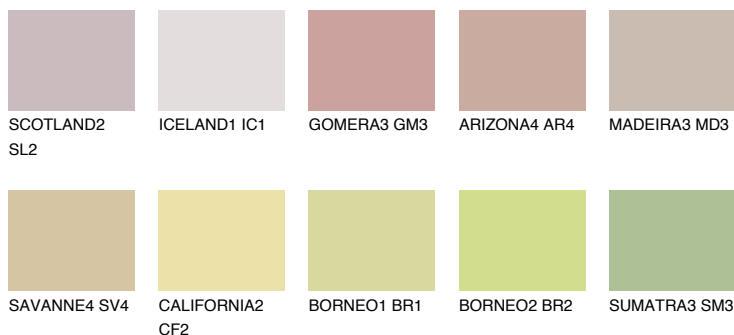

IBIZA2 IB2

50% **TSR** 48%

Doplnkové farby

ODTIENE CON

Odtiene Intense

Viac informácií o omietkach a náteroch nájdete na
www.ceresit.sk