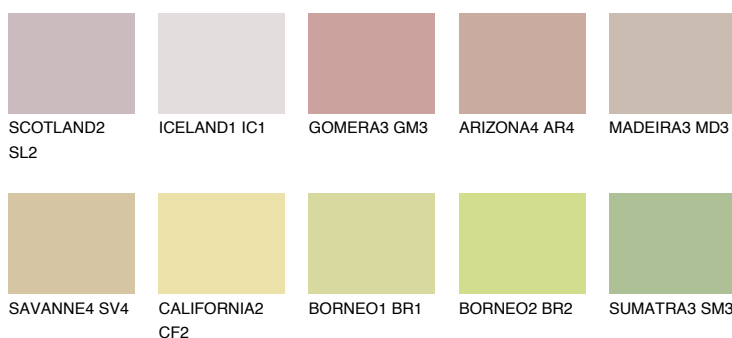

**IBIZA2 IB2**50% **TSR** 48%

Doplnkové farby

ODTIENE CON

Odtiene Intense

Viac informácií o omietkach a náteroch nájdete na
www.ceresit.sk

*Prezentované farby sú súčasťou aktuálnej palety fasádnych omietok a náterov Ceresit. Berte prosím na vedomie, že sa farby v originálnej podobe môžu líšiť od farieb zobrazených na monitore. Elektronická a tlačaná podoba vzorkovníka nie je považovaná za plne spoľahlivú prezentáciu. Odporúčame preto vybrané farby porovnať so skutočnými vzorkovníkmi.