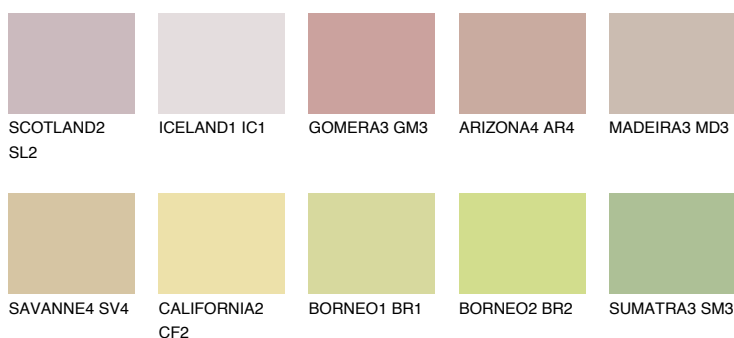

**IBIZA2 IB2**50% **TSR** 48%

Doplnkové farby

ODTIENE CON

Odtiene Intense

Viac informácií o omietkach a náteroch nájdete na
www.ceresit.sk