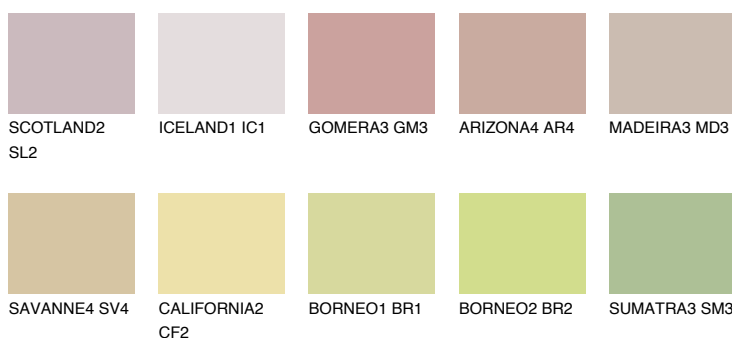

**IBIZA2 IB2**50% **TSR** 48%

Doplnkové farby

ODTIENE CON

Odtiene Intense

Viac informácií o omietkach a náteroch nájdete na
www.ceresit.sk