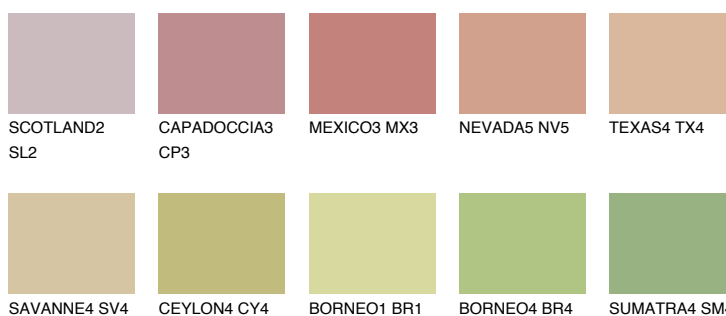

**IBIZA3 IB3**43% **TSR** 45%

## Doplnkové farby

### Odtiene Intense

Viac informácií o omietkach a náteroch nájdete na  
[www.ceresit.sk](http://www.ceresit.sk)

\*Prezentované farby sú súčasťou aktuálnej palety fasádnych omietok a náterov Ceresit. Berte prosím na vedomie, že sa farby v originálnej podobe môžu líšiť od farieb zobrazených na monitore. Elektronická a tlačaná podoba vzorkovníka nie je považovaná za plne spoľahlivú prezentáciu. Odporúčame preto vybrané farby porovnať so skutočnými vzorkovníkmi.