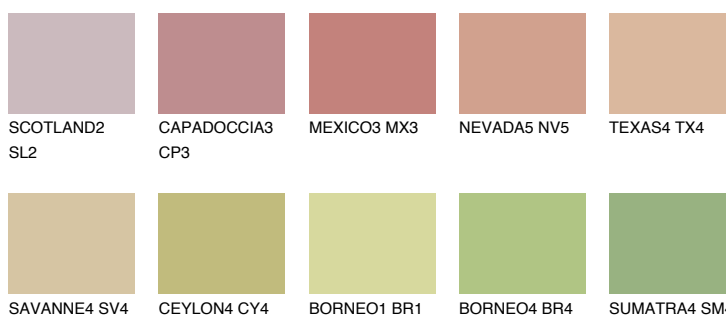

Doplnkové farby

ODTIENE CON