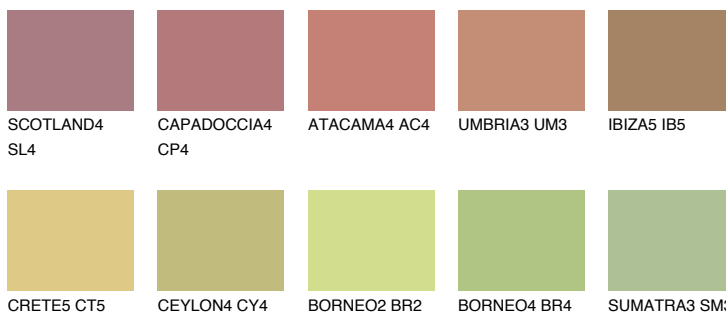

**IBIZA4 IB4**

☀ 37% **TSR 37%**

## Doplnkové farby

### Odtiene Intense

Viac informácií o omietkach a náteroch nájdete na  
[www.ceresit.sk](http://www.ceresit.sk)

\*Prezentované farby sú súčasťou aktuálnej palety fasádnych omietok a náterov Ceresit. Berte prosím na vedomie, že sa farby v originálnej podobe môžu líšiť od farieb zobrazených na monitore. Elektronická a tlačaná podoba vzorkovníka nie je považovaná za plne spoľahlivú prezentáciu. Odporúčame preto vybrané farby porovnať so skutočnými vzorkovníkmi.