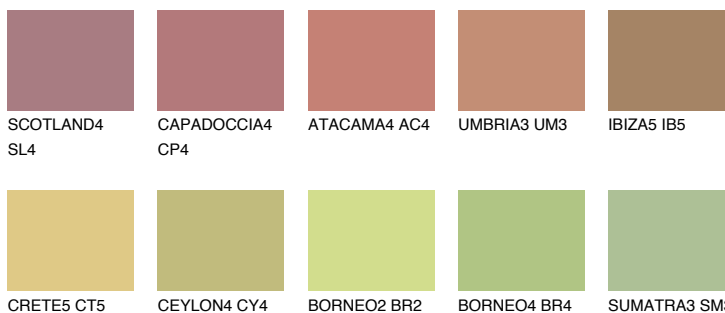

**IBIZA4 IB4**

☀ 37% **TSR 37%**

## Doplnkové farby

### Odtiene Intense

Viac informácií o omietkach a náteroch nájdete na  
[www.ceresit.sk](http://www.ceresit.sk)

\*Prezentované farby sú súčasťou aktuálnej palety fasádnych omietok a náterov Ceresit. Berte prosím na vedomie, že sa farby v originálnej podobe môžu líšiť od farieb zobrazených na monitore. Elektronická a tlačaná podoba vzorkovníka nie je považovaná za plne spoľahlivú prezentáciu. Odporúčame preto vybrané farby porovnať so skutočnými vzorkovníkmi.