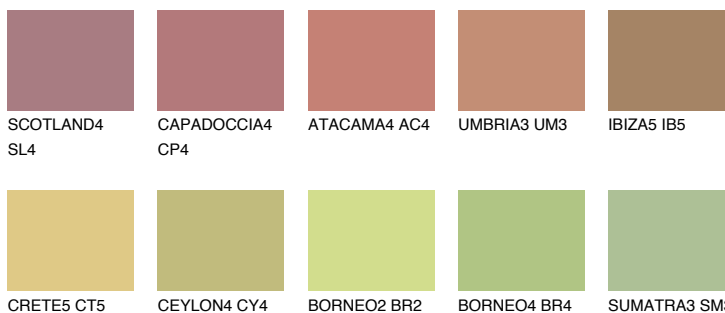

IBIZA4 IB4

☀ 37% **TSR 37%**

Doplnkové farby

ODTIENE CON

Odtiene Intense

Viac informácií o omietkach a náteroch nájdete na
www.ceresit.sk

*Prezentované farby sú súčasťou aktuálnej palety fasádnych omietok a náterov Ceresit. Berte prosím na vedomie, že sa farby v originálnej podobe môžu líšiť od farieb zobrazených na monitore. Elektronická a tlačaná podoba vzorkovníka nie je považovaná za plne spoľahlivú prezentáciu. Odporúčame preto vybrané farby porovnať so skutočnými vzorkovníkmi.