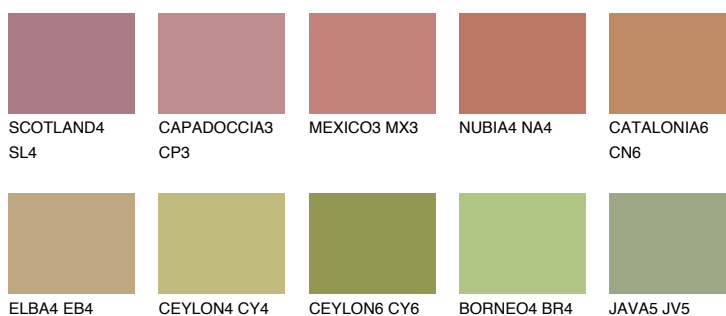

IBIZA5 IB5

☀ 25% **TSR** 25%

Doplnkové farby

ODTIENE CON

Odtiene Intense

Viac informácií o omietkach a náteroch nájdete na
www.ceresit.sk

*Prezentované farby sú súčasťou aktuálnej palety fasádnych omietok a náterov Ceresit. Berte prosím na vedomie, že sa farby v originálnej podobe môžu líšiť od farieb zobrazených na monitore. Elektronická a tlačaná podoba vzorkovníka nie je považovaná za plne spoľahlivú prezentáciu. Odporúčame preto vybrané farby porovnať so skutočnými vzorkovníkmi.