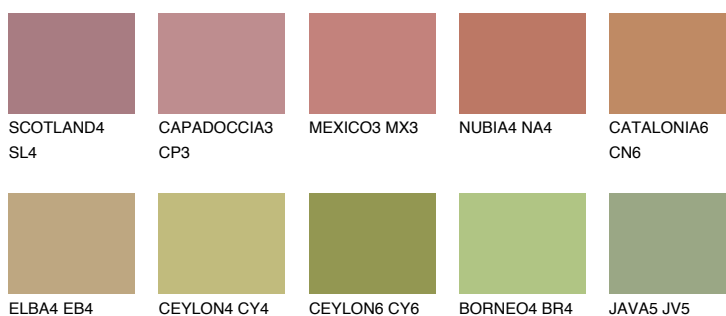

## IBIZA5 IB5

☀ 25% **TSR** 25%

## Doplnkové farby

### Odtiene Intense

Viac informácií o omietkach a náteroch nájdete na  
[www.ceresit.sk](http://www.ceresit.sk)

\*Prezentované farby sú súčasťou aktuálnej palety fasádnych omietok a náterov Ceresit. Berte prosím na vedomie, že sa farby v originálnej podobe môžu líšiť od farieb zobrazených na monitore. Elektronická a tlačaná podoba vzorkovníka nie je považovaná za plne spoľahlivú prezentáciu. Odporúčame preto vybrané farby porovnať so skutočnými vzorkovníkmi.