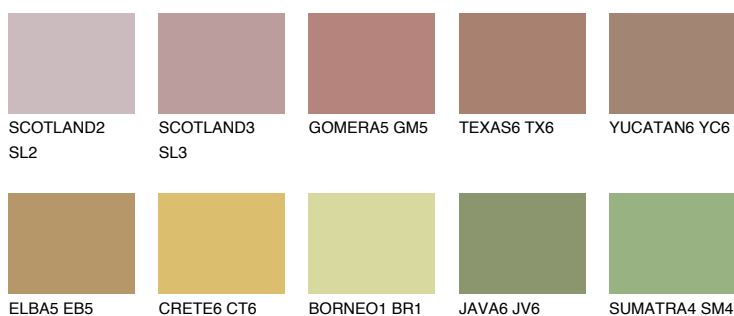

## IBIZA6 IB6

☀ 25%    **TSR 24%**

## Doplnkové farby

### Odtiene Intense

Viac informácií o omietkach a náteroch nájdete na  
[www.ceresit.sk](http://www.ceresit.sk)

\*Prezentované farby sú súčasťou aktuálnej palety fasádnych omietok a náterov Ceresit. Berte prosím na vedomie, že sa farby v originálnej podobe môžu líšiť od farieb zobrazených na monitore. Elektronická a tlačaná podoba vzorkovníka nie je považovaná za plne spoľahlivú prezentáciu. Odporúčame preto vybrané farby porovnať so skutočnými vzorkovníkmi.